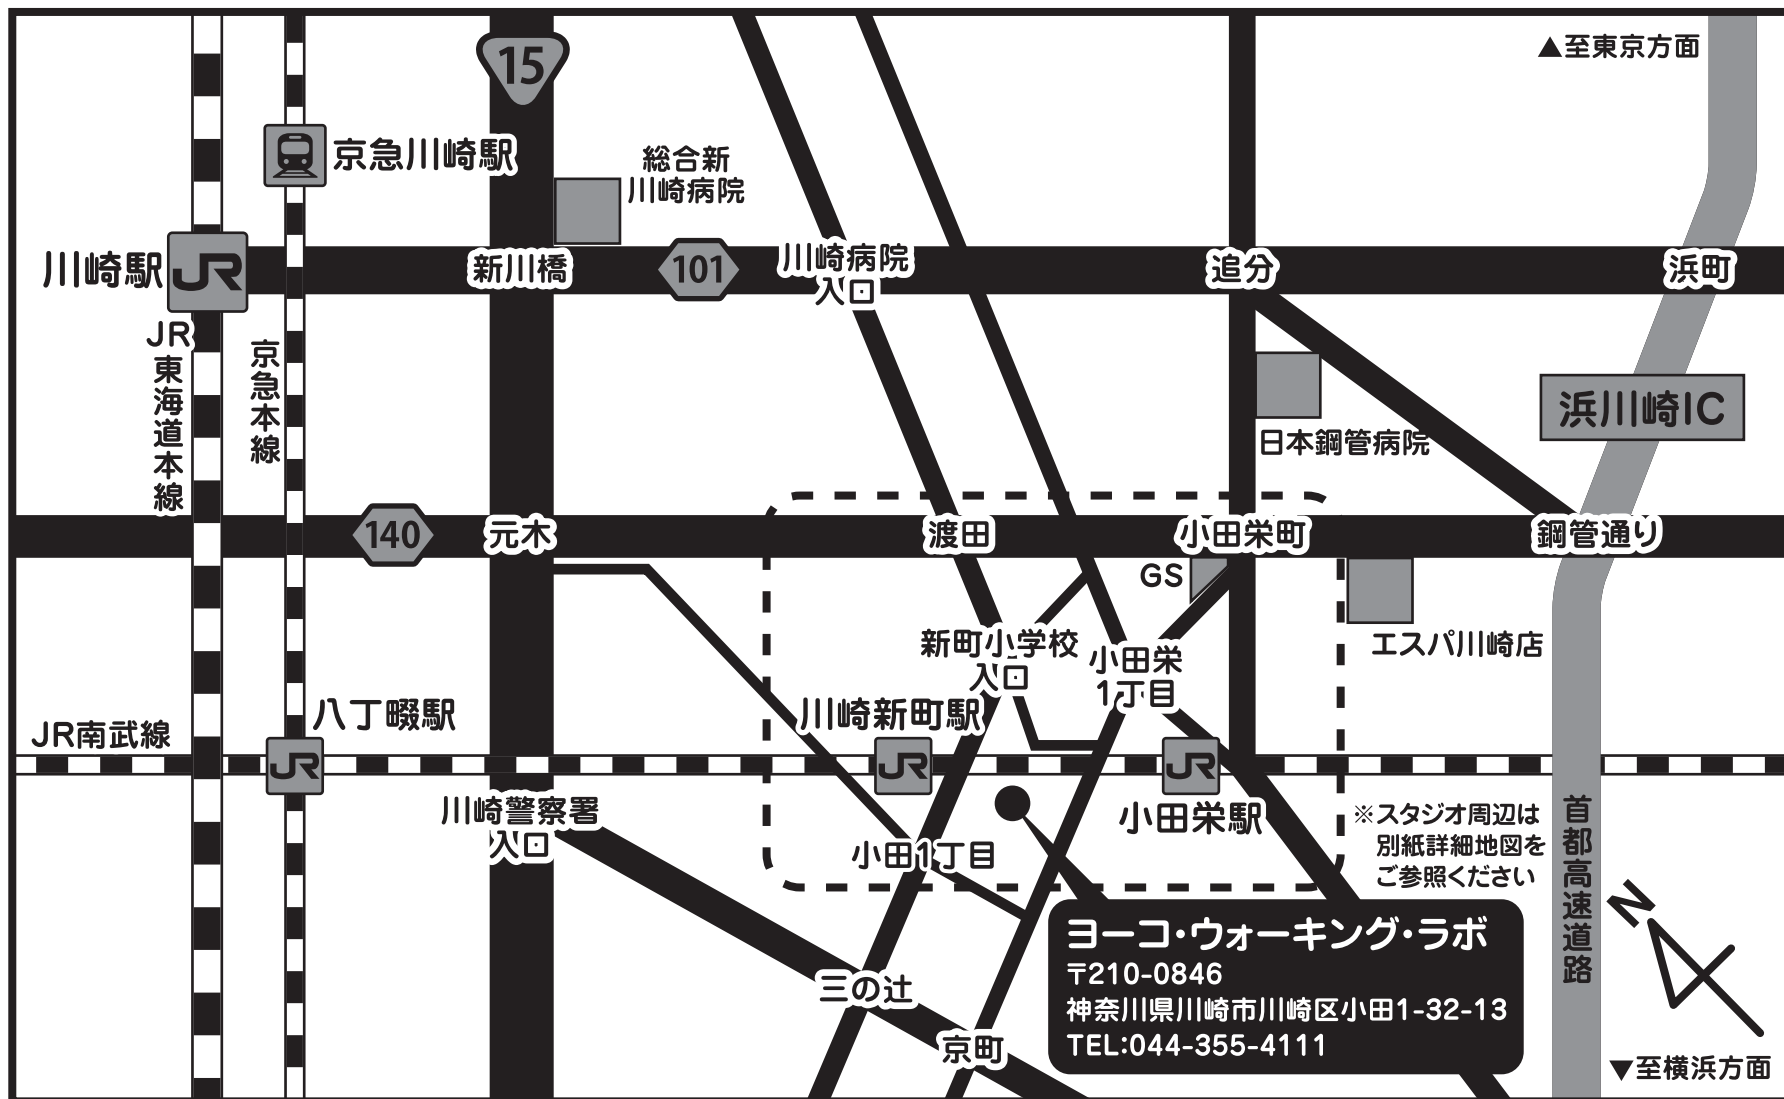

ヨーコ・ウォーキング・ラボ 川崎スタジオ アクセスマップ(全体図)

川崎駅(JR東海道本線)からのアクセス方法:

バスの場合……川崎駅東口のバスのりば3番から『(川25)富士電機前』又は『(川26)富士電機循環』のバスで『小田3丁目』まで行き、徒歩約1分。

タクシーの場合……地図をタクシーの運転手にお見せください。2~3メートル程でご利用いただけます。

お車の場合……浜川崎ICから車で約10分。(駐車場のご利用についてはお問い合わせください)

川崎新町駅(JR南武線)からのアクセス方法:

徒歩の場合……川崎新町駅南口から線路沿いに浜川崎駅方面へ歩いていただき、約3分。