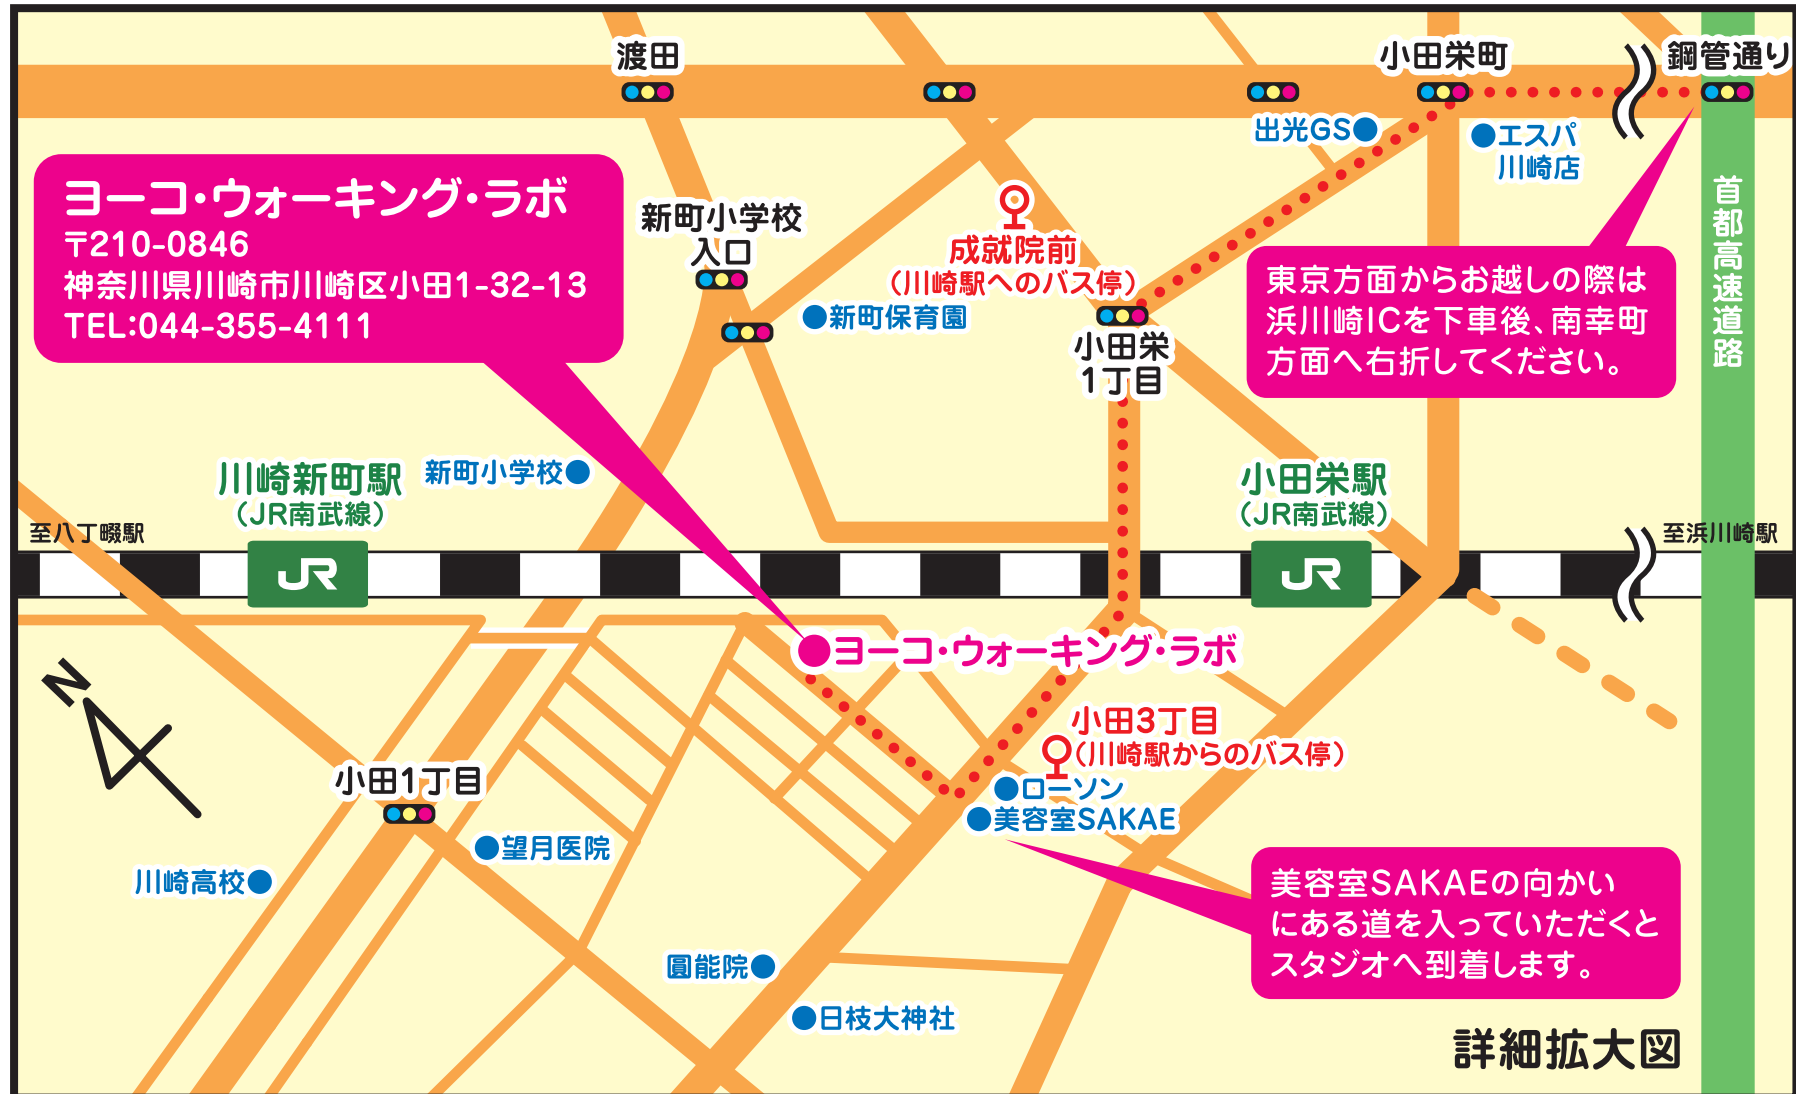

# ヨーコ・ウォーキング・ラボ 川崎スタジオ アクセスマップ(詳細図)

川崎駅(JR東海道本線)からのアクセス方法:

バスの場合……川崎駅東口のバスのりば3番から『(川25)富士電機前』又は『(川26)富士電機循環』のバスで『小田3丁目』まで行き、徒歩約1分。

タクシーの場合……地図をタクシーの運転手にお見せください。2~3メートル程でご来場いただけます。

お車の場合……浜川崎ICから車で約10分。(駐車場のご利用についてはお問い合わせください)

川崎新町駅(JR南武線)からのアクセス方法:

徒歩の場合……川崎新町駅南口から線路沿いに浜川崎駅方面へ歩いていただき、約3分。