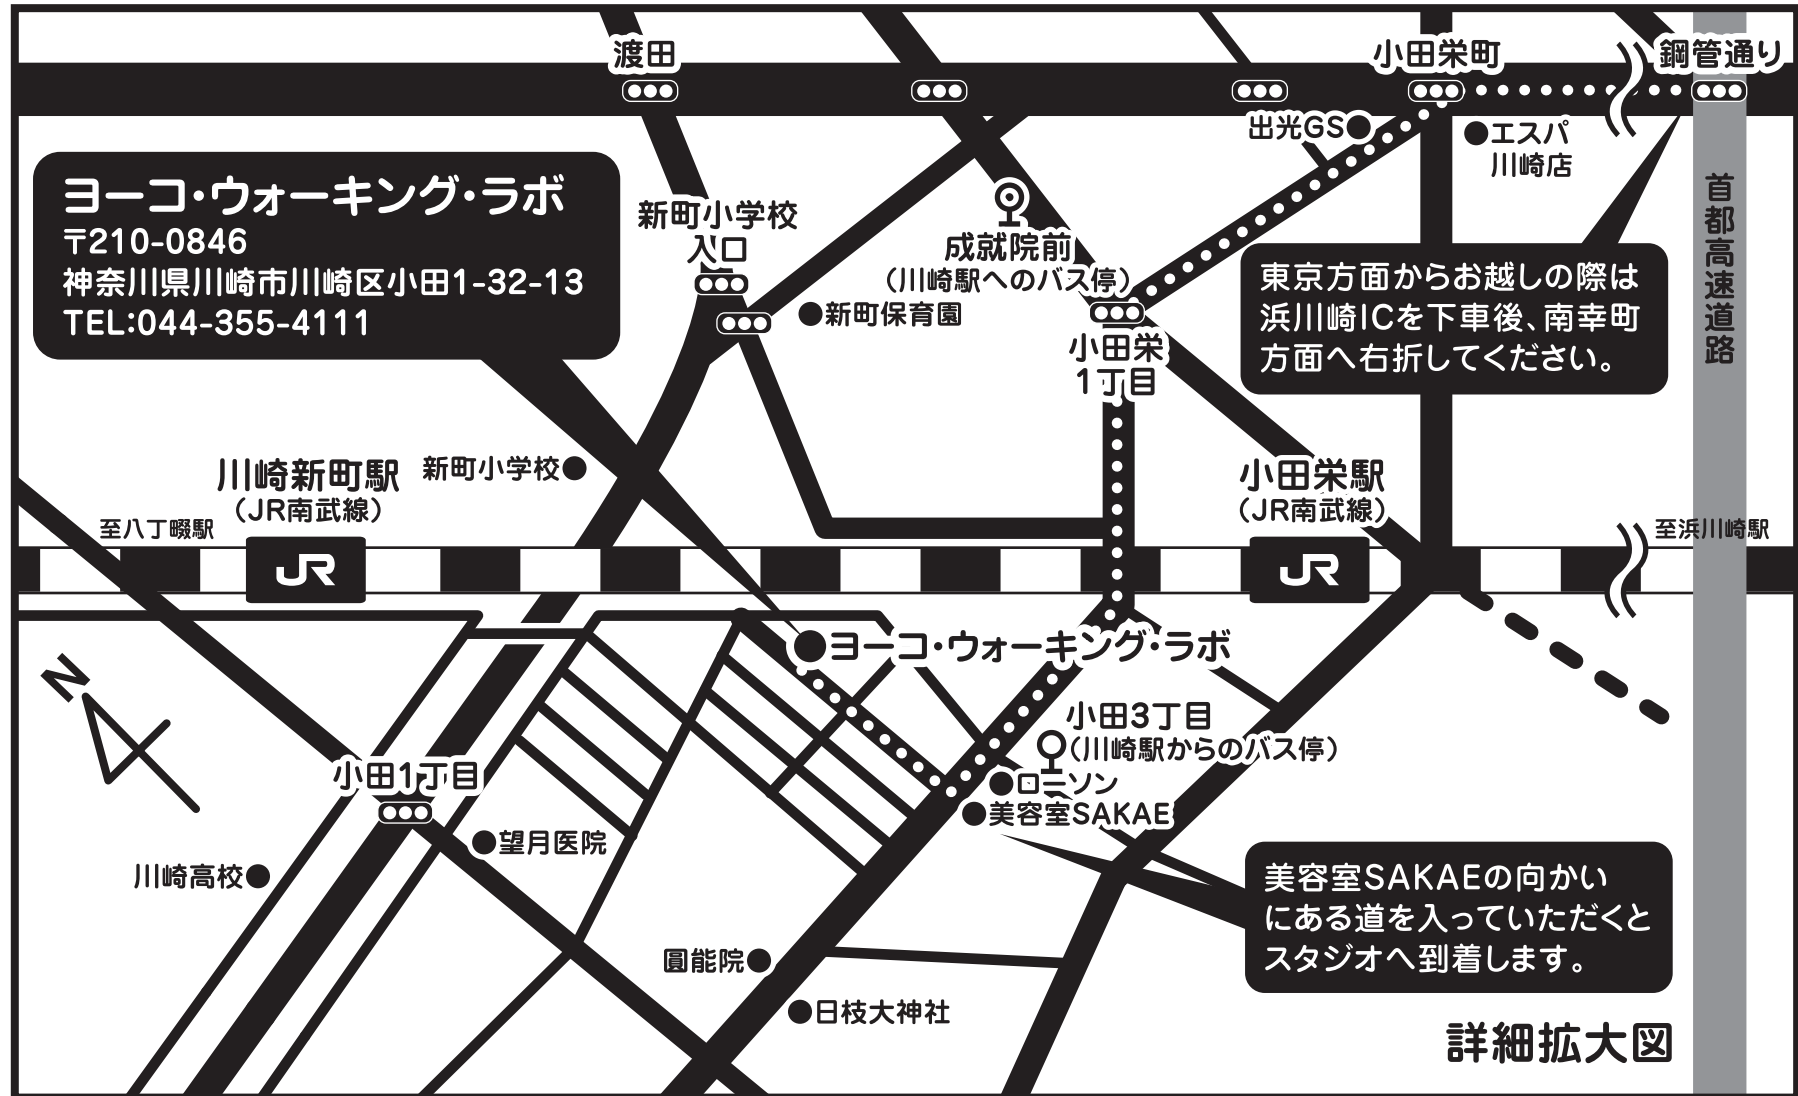

ヨーコ・ウォーキング・ラボ 川崎スタジオ アクセスマップ(詳細図)

川崎駅(JR東海道本線)からのアクセス方法:

バスの場合……川崎駅東口のバスのりば3番から『(川25)富士電機前』又は『(川26)富士電機循環』のバスで『小田3丁目』まで行き、徒歩約1分。

タクシーの場合……地図をタクシーの運転手にお見せください。2~3メートル程でご来場いただけます。

お車の場合……浜川崎ICから車で約10分。(駐車場のご利用についてはお問い合わせください)

川崎新町駅(JR南武線)からのアクセス方法:

徒歩の場合……川崎新町駅南口から線路沿いに浜川崎駅方面へ歩いていただき、約3分。